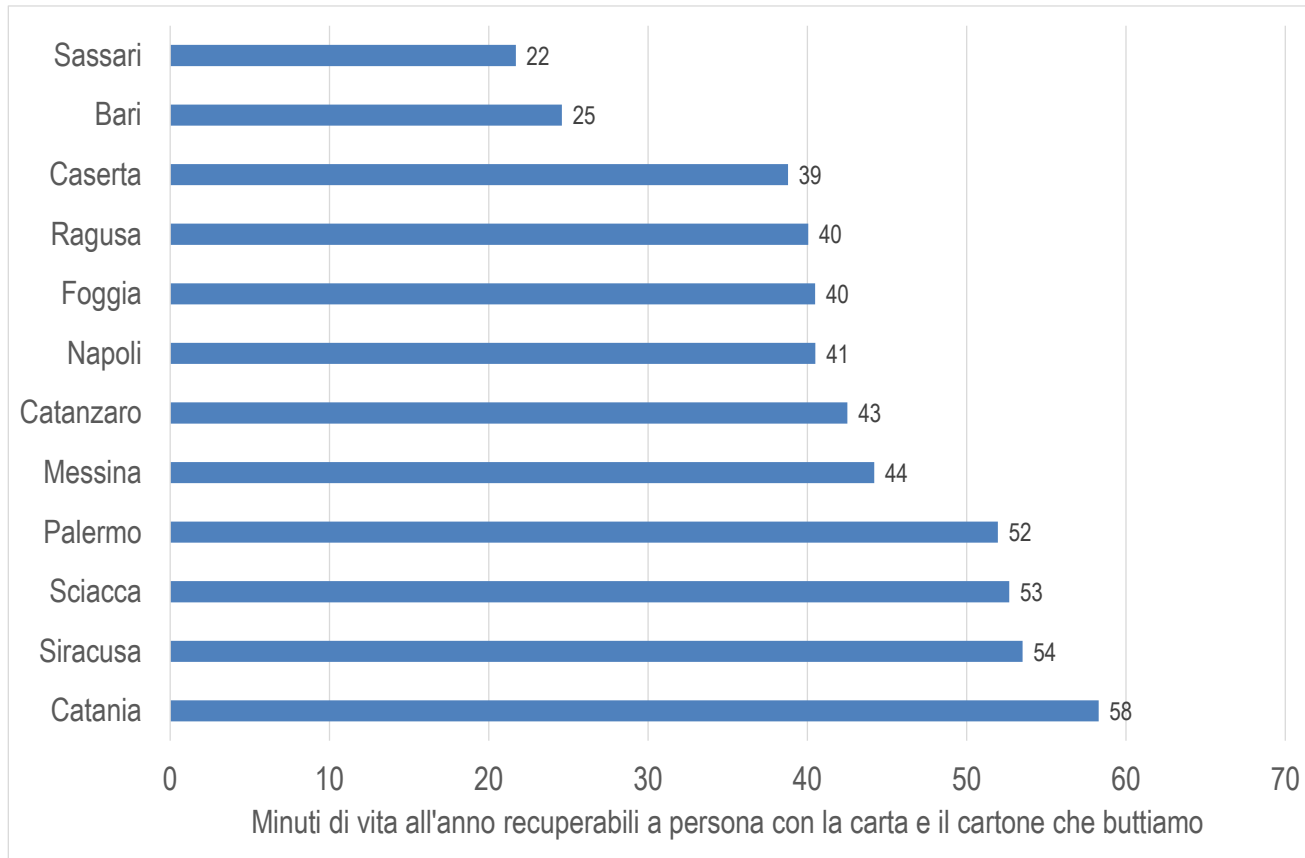

INDICATORI SOCIO-AMBIENTALI

Minuti massimi di vita all'anno recuperabili separando correttamente tutta la carta e il cartone presenti nei rifiuti urbani invece di buttarli nell'indifferenziato