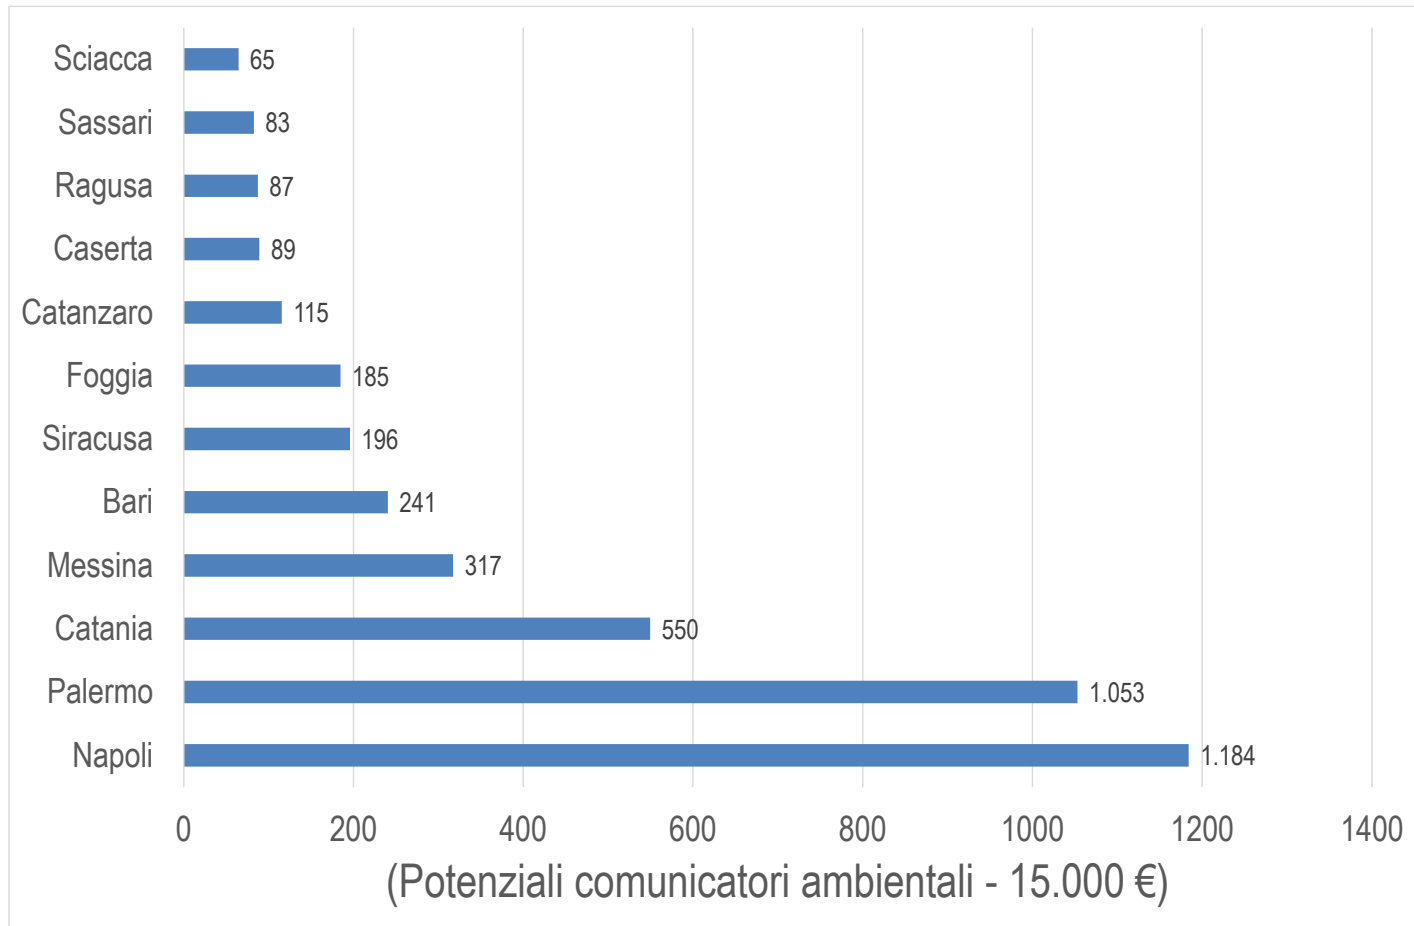

STATI
GENERALI
DEL SUD

Giovanni De Feo
Università degli Studi di Salerno
g.defeo@unisa.it, www.greenopoli.it

INDICATORI (SOCIO-)ECONOMICI

Recupero economico massimo teorico pro capite ottenibile

RACCOLTA
DIFFERENZIATA
DI CARTA
E CARTONE

STATI
GENERALI
DEL SUD

REGIONE CAMPANIA

Comieco

Consorzio Nazionale Recupero e Riciclo degli Imballaggi a Base Cartacea

Giovanni De Feo
Università degli Studi di Salerno
g.defeo@unisa.it, www.greenopoli.it

INDICATORI (SOCIO-)ECONOMICI

Potenziali posti nel settore della green economy come comunicatori ambientali

RACCOLTA
DIFFERENZIATA
DI CARTA
E CARTONE

STATI
GENERALI
DEL SUD

Giovanni De Feo
Università degli Studi di Salerno
g.defeo@unisa.it, www.greenopoli.it