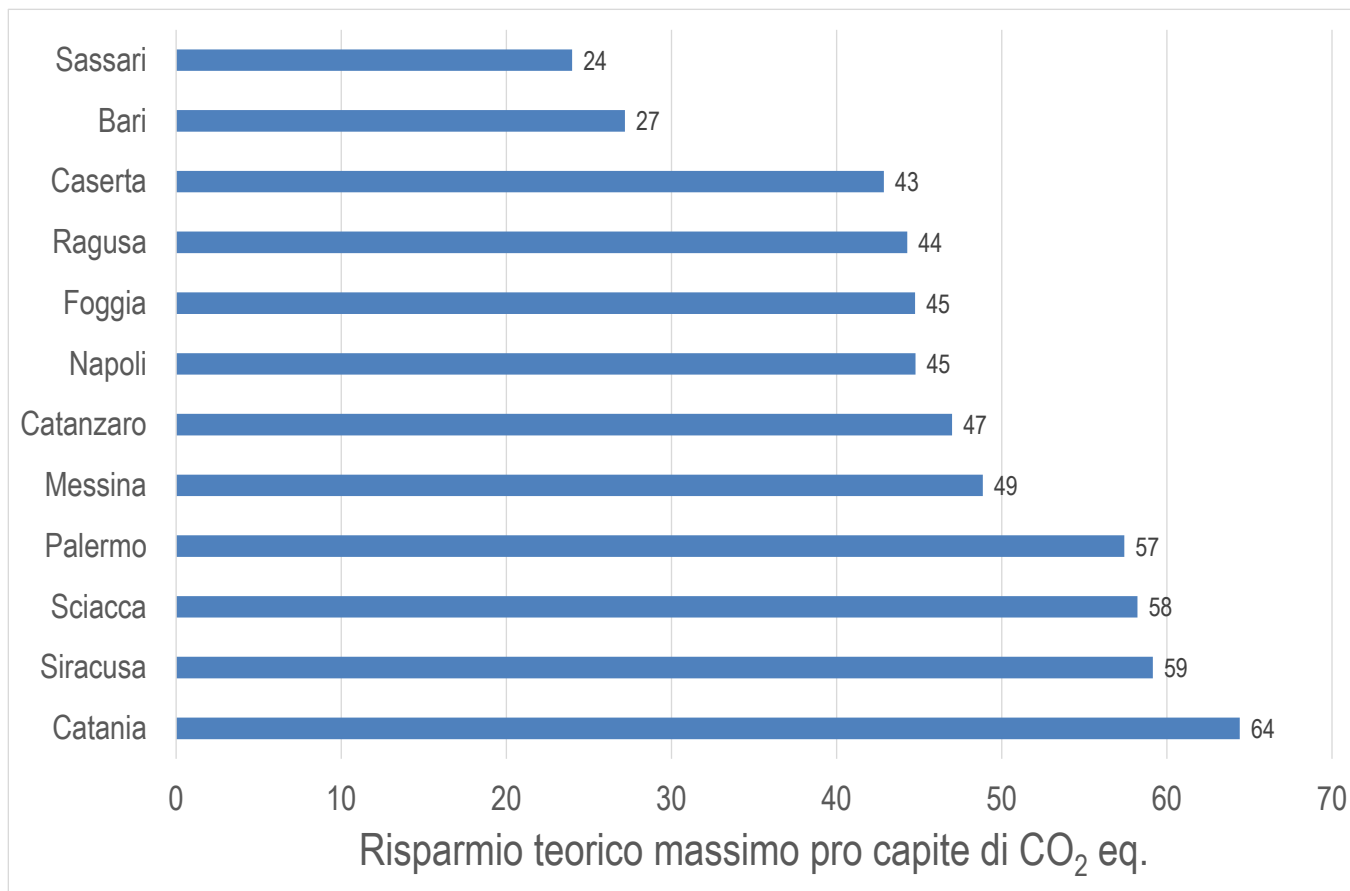

INDICATORI AMBIENTALI